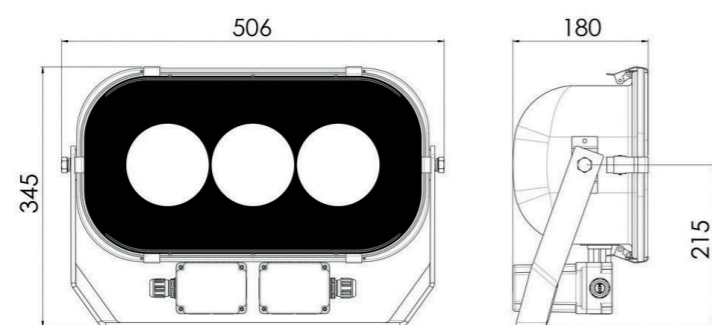

STM76 3x25W