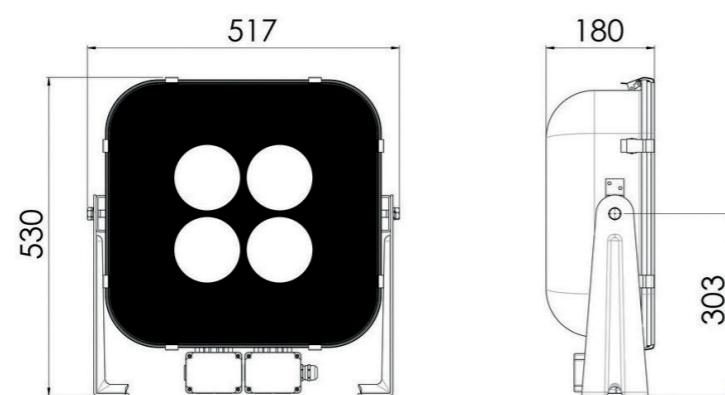

STM76 1x25W

STM76 2x25W

STM76 3x25W

STM76 4x25W

STM76 1x25W

STM76 2x25W

STM76 3x25W

STM76 4x25W

Тип	Мощность	Напряжение	Световой поток	Вес	Артикул
STM76 1x25W LED	1x25W	110V-240V	3 000 лм	4.0 кг	P10701001
STM76 2x25W LED	2x25W	110V-240V	6 000 лм	7.5 кг	P10701002
STM76 3x25W LED	3x25W	110V-240V	8 000 лм	9.5 кг	P10701003
STM76 4x25W LED	4x25W	110V-240V	11 000 лм	16.5 кг	P10701004