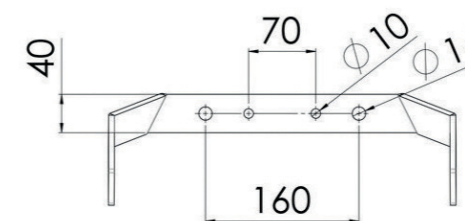

STM76 3x25W

Кронштейн STM76 2x25W