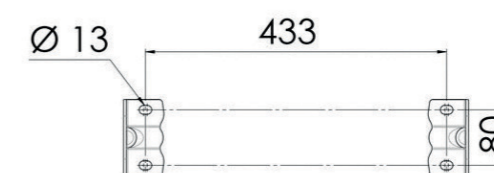

Кронштейн STM76 4x25W