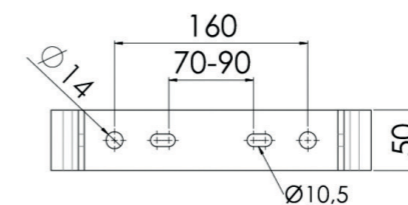

Тип	Мощность	Напряжение	Световой поток	Вес	Артикул
STM76 1x25W LED	1x25W	110V-240V	3 000 лм	4.0 кг	P10701001
STM76 2x25W LED	2x25W	110V-240V	6 000 лм	7.5 кг	P10701002
STM76 3x25W LED	3x25W	110V-240V	8 000 лм	9.5 кг	P10701003
STM76 4x25W LED	4x25W	110V-240V	11 000 лм	16.5 кг	P10701004