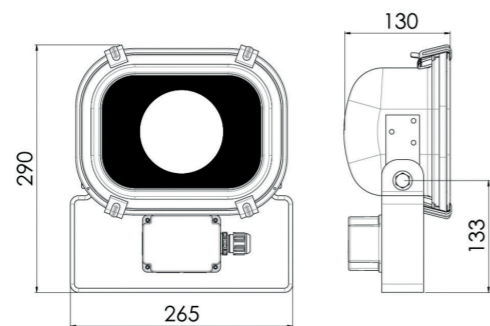

STM76 1x25W