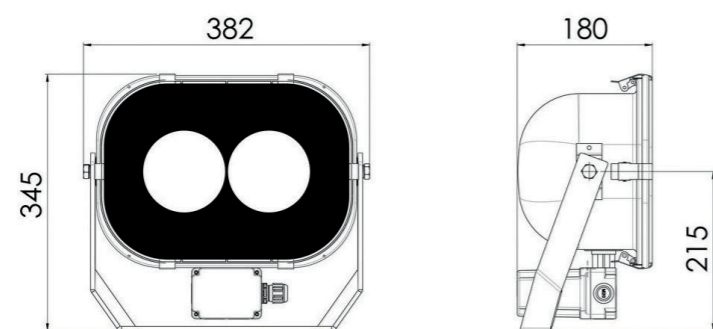

STM76 2x25W