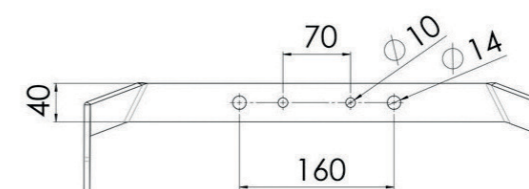

Кронштейн STM76 3x25W